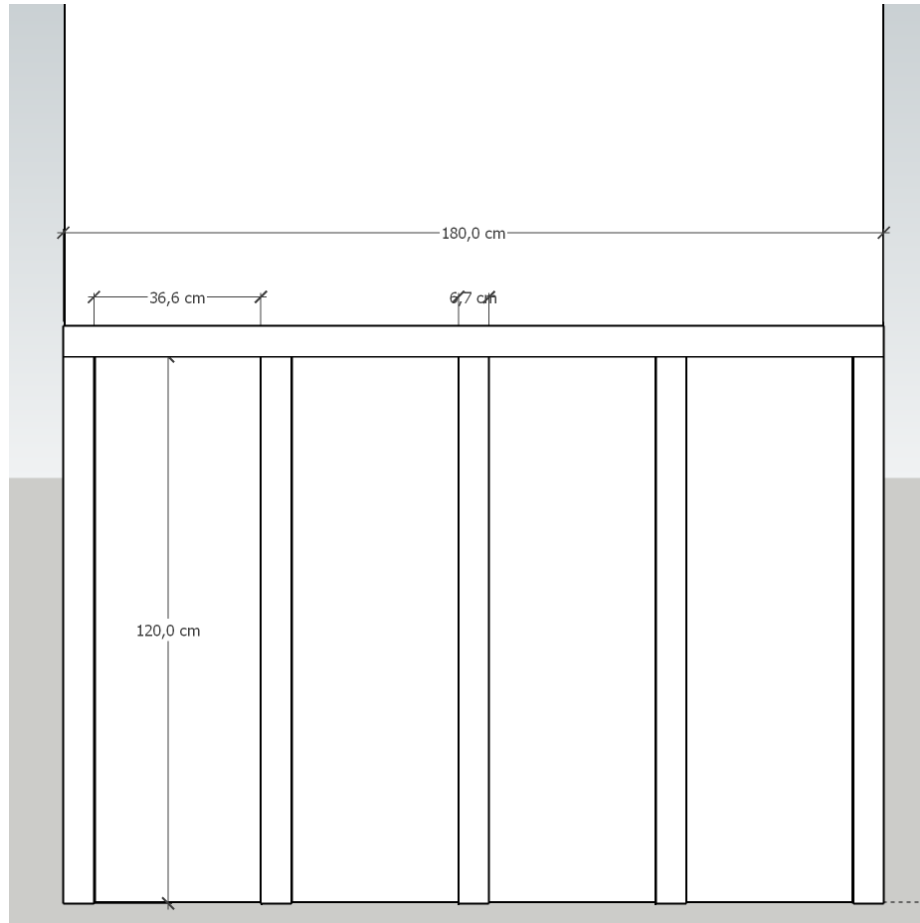

Proposition de soubassement